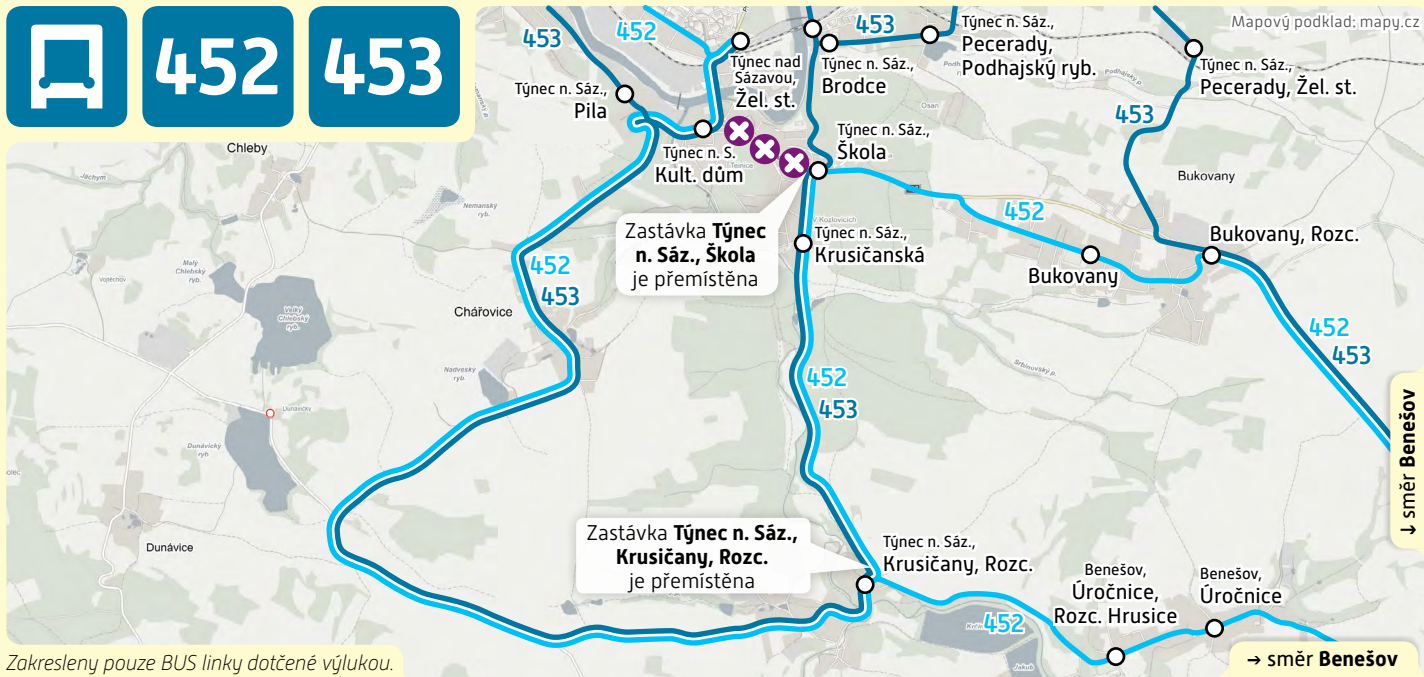

dočasná změna

od 11. září 2017 (pondělí)
do 2. října 2017 (pondělí)

Uzavírka Benešovské ulice v Týnci nad Sázavou (oprava povrchů)

452

453

Zakresleny pouze BUS linky dotčené výlukou.

Vážení cestující,

z důvodu uzavírky ul. Benešovská [oprava povrchů] budou linky PID 452 a 453 v době **od pondělí 11. 9. do pondělí 2. 10. 2017** vedeny odklonem přes Krusičany a Chářovice.

Zastávka „**Týnec n.Sáz.,Škola**“ bude obousměrně **přemístěna** o cca 250 m ve směru na Benešov [v každém směru za přejezd pro cyklisty]. Pro linku 452 bude zastávka „**Týnec n.Sáz.,Krusičany,Rozc.**“ obousměrně **přemístěna** na silnici III/10611 cca 80 m před kříž. se silnicí III/1067 (u č.p. 24) a zároveň se **zřizuje** zastávka „**Týnec n.Sáz.,Kult.dům**“ obousměrně v pravidelných zastávkách linky 453.

Vzhledem k délce objížděné trasy **dochází k větším úpravám v časových polohách jednotlivých spojů**. Sledujte pozorně výlukový JŘ!

234 704 560

www.ropid.cz

Č S A D
Benešov a.s.

Sledujte, prosím, výlukový jízdní řád.