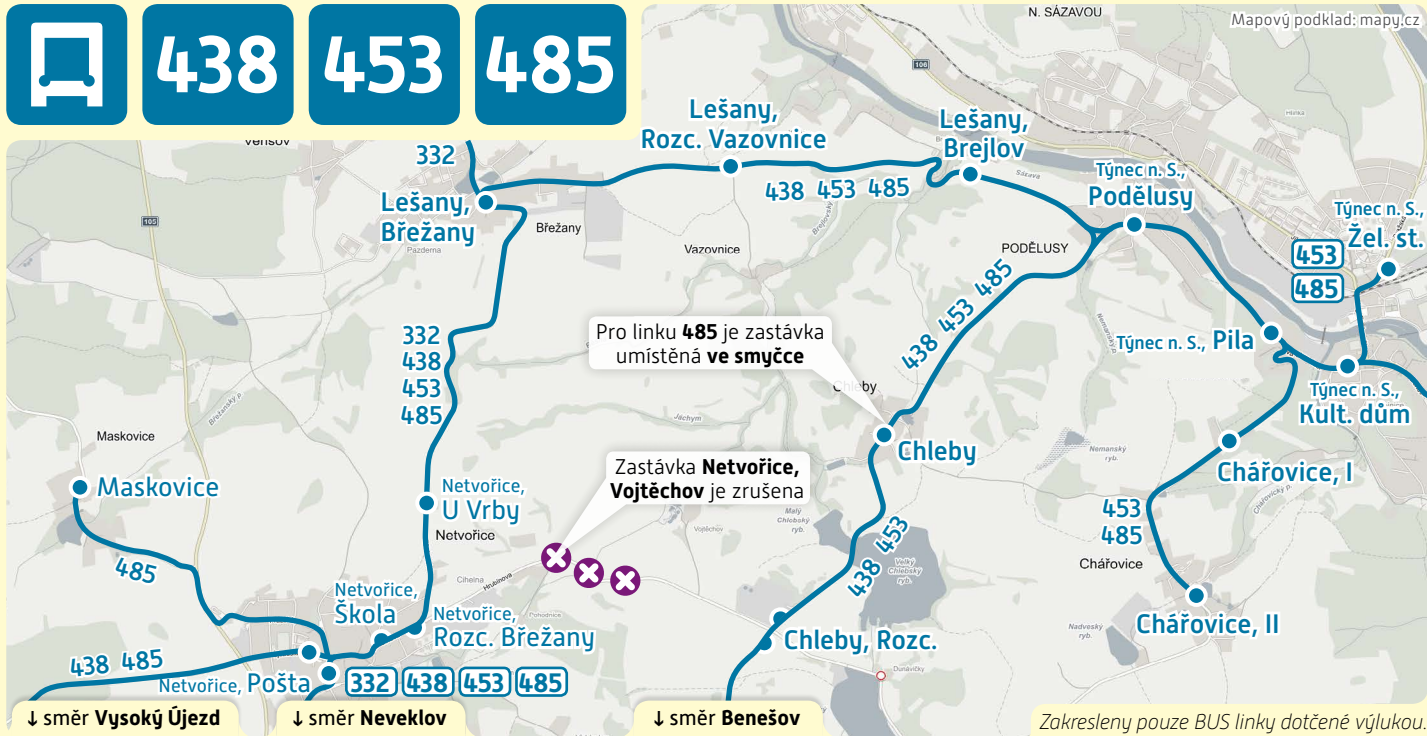

# dočasná změna

od 22. května 2017 (pondělí)  
do 30. září 2017 (sobota)

## Uzavírka silnice III/1057 mezi Netvořicemi a Chleby (oprava mostu)

### 438 453 485

Vážení cestující,

z důvodu uzavírky silnice III/1057 mezi Netvořicemi a Chleby (oprava mostu) budou linky PID 438, 453 a 485 od pondělí 22. 5. do soboty 30. 9. 2017 vedeny odklonem přes Břežany a Brejlov. U linky 453 se objízdá trasa týká pouze spojů jedoucích přes Dunávice a Soběšovice. Pro linku 485 se zřizuje dočasná zastávka „Chleby“ na výjezdu z obratiště. **Ruší se** pro všechny linky zastávka „Netvořice, Vojtěchov“. Zastávka „Chleby, Rozc.“ **se přemísťuje** na silnici III/10513 pro každý směr vždy před křižovatkou se silnicí III/1057.